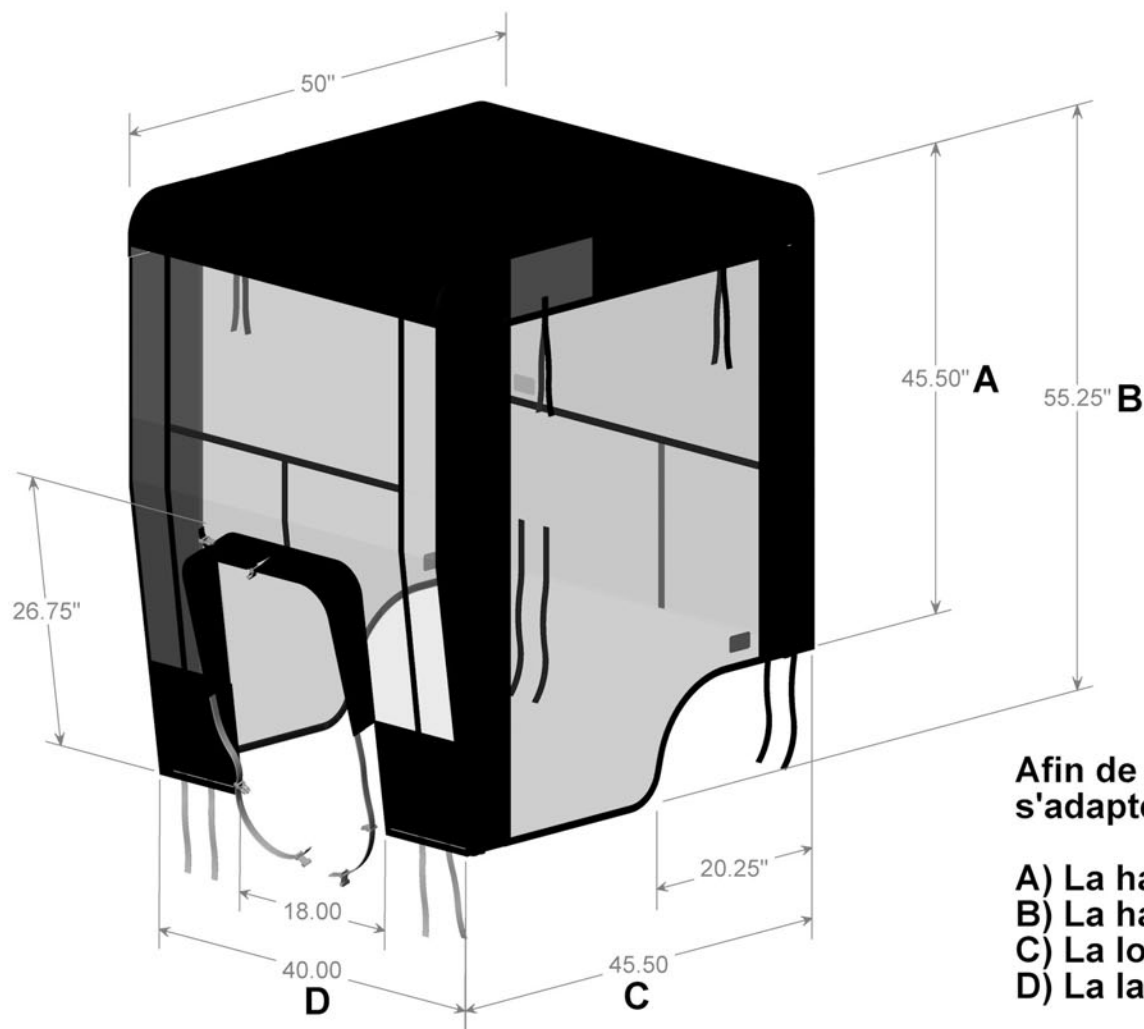

#700271 Cabine d'hiver universel 34" pour tracteur

Afin de vérifier si ce modèle de cabine s'adapte sur votre tracteur, assurez-vous que :

- A) La hauteur arrière (45.50")**
- B) La hauteur avant (55.25")**
- C) La longueur (45.50")**
- D) La largeur (34")**

conviennent à votre tracteur et que votre barre protectrice ainsi que d'autres accessoires n'entrent pas en interférence avec la cabine

#700423 Cabine d'hiver universel 40" pour tracteur

Afin de vérifier si ce modèle de cabine s'adapte sur votre tracteur, assurez-vous que :

- A) La hauteur arrière (45.50")
- B) La hauteur avant (55.25")
- C) La longueur (45.50")
- D) La largeur (40")

conviennent à votre tracteur et que votre barre protectrice ainsi que d'autres accessoires n'entrent pas en interférence avec la cabine