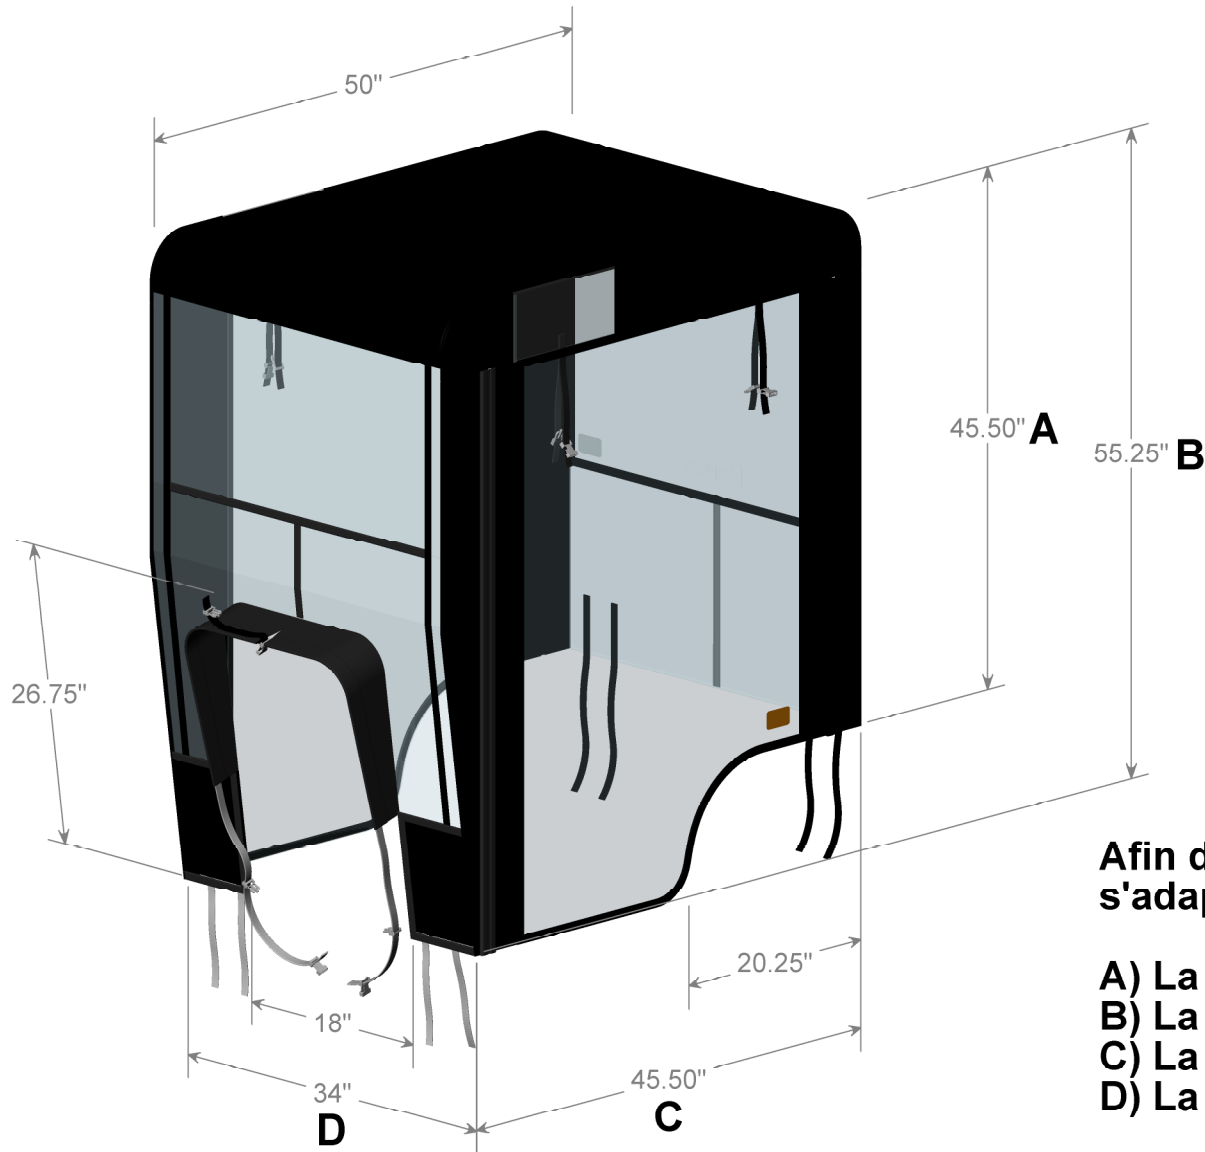

#700271 Cabine d'hiver universel 34" pour tracteur

Afin de vérifier si ce modèle de cabine s'adapte sur votre tracteur, assurez-vous que :

- A) La hauteur arrière (45.50")**
- B) La hauteur avant (55.25")**
- C) La longueur (45.50")**
- D) La largeur (34")**

conviennent à votre tracteur et que votre barre protectrice ainsi que d'autres accessoires n'entrent pas en interférence avec la cabine

#700423 Cabine d'hiver universel 40" pour tracteur

Afin de vérifier si ce modèle de cabine s'adapte sur votre tracteur, assurez-vous que :

- A) La hauteur arrière (45.50")
- B) La hauteur avant (55.25")
- C) La longueur (45.50")
- D) La largeur (40")

conviennent à votre tracteur et que votre barre protectrice ainsi que d'autres accessoires n'entrent pas en interférence avec la cabine